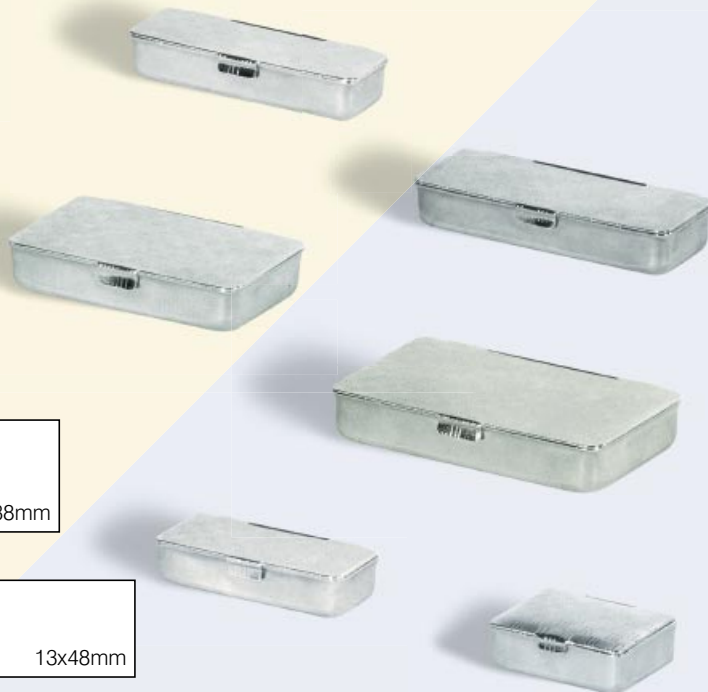

## Pudełka metalowe

15x38mm

13x48mm

20x38mm

17x48mm

18x46mm

20x48mm

23x48mm