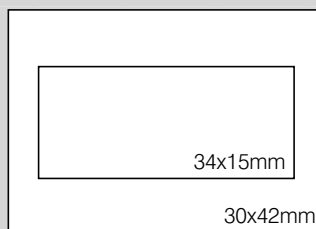

Datowniki automatyczne metalowe

WAGRAF 100		25x42mm
WAGRAF 110	bez płytki	
WAGRAF 140		40x60mm
WAGRAF D 30		30x42mm

Datowniki automatyczne metalowe pozwalają na zamieszczenie w odbiciu pieczętki

- daty
- oraz tekstu dowolnej treści.

WAGRAF 100

+ tekst