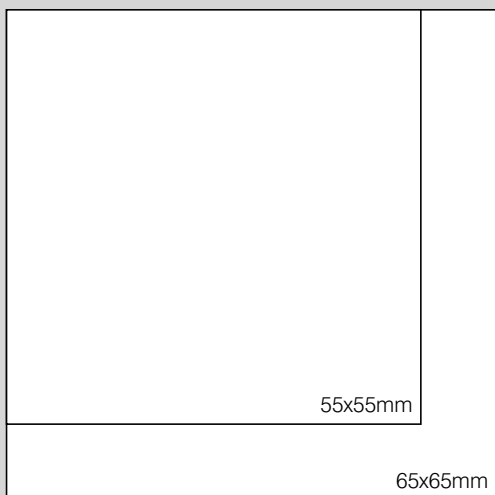

Uchwyt	nr 4075	40x75mm
Uchwyt	nr 4565	45x65mm
Uchwyt	nr 5555	55x55mm
Uchwyt	nr 5565	55x65mm
Uchwyt	nr 5575	55x75mm
Uchwyt	nr 6565	65x65mm

Uchwyt	nr 7090	70x90mm
Uchwyt	nr 80100	80x100mm
Uchwyt	nr 90110	90x110mm