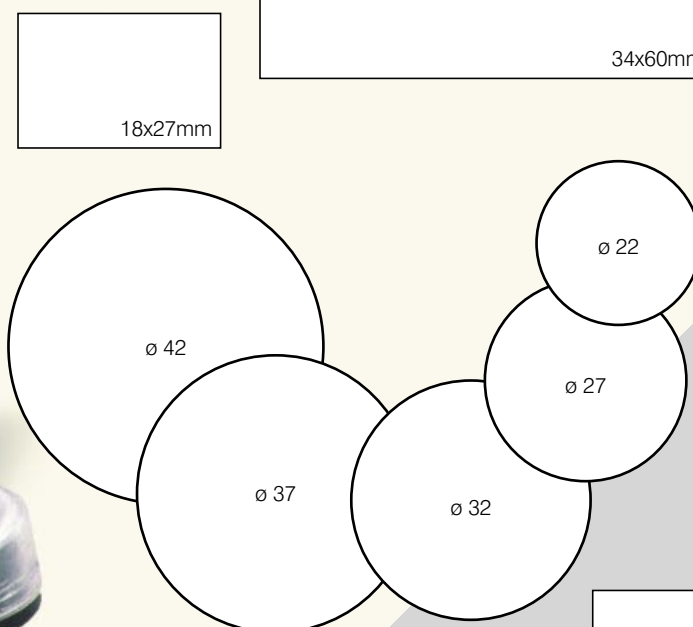

Uchwyty plastikowe do stempli

Uchwyt	nr 1	15x40mm
Uchwyt	nr 1,5	13x50mm
Uchwyt	nr 1 3/4	20x40mm
Uchwyt	nr 2	17x50mm
Uchwyt	nr 2,5	20x50mm
Uchwyt	nr 2 3/4	23x50mm
Uchwyt	nr 2 3/4 II	28x50mm
Uchwyt	nr 3	20x60mm
Uchwyt	nr 3,5	23x60mm
Uchwyt	nr 4	26x60mm
Uchwyt	nr 4,5	34x60mm
Uchwyt	nr 0	18x27mm
Uchwyt	nr 740	7x40mm
Uchwyt	nr 745	7x45mm
Uchwyt	nr 750	7x50mm
Uchwyt	nr 755	7x55mm
Uchwyt	okrągły	ø 22
Uchwyt	okrągły	ø 27
Uchwyt	okrągły	ø 32
Uchwyt	okrągły	ø 37
Uchwyt	okrągły	ø 42
Uchwyt	nr 1040	10x40mm
Uchwyt	nr 1045	10x45mm
Uchwyt	nr 1055	10x55mm
Uchwyt	nr 1070	10x70mm