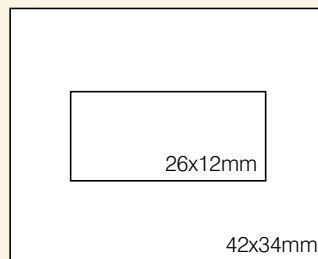

Datowniki automatyczne plastikowe

Datowniki automatyczne plastikowe pozwalają na zamieszczenie w odbiciu pieczętki

- daty
- oraz tekstu dowolnej treści.

Istnieje możliwość zastosowania innego koloru tuszu do odbijania tekstu z płytki i innego do daty.

DATUŚ	bez płytki	
POLAN D 55		42x34mm
POLAN D 7		40x60mm

DATUŚ bez płytki

POLAN D 55

■ ■
Datowniki automatyczne plastikowe szare i czarne - miesiące pisane słownie
2003 MAR. 14

■ ■
Datowniki automatyczne plastikowe czerwone i granatowe - miesiące pisane cyframi
2003 -03- 14