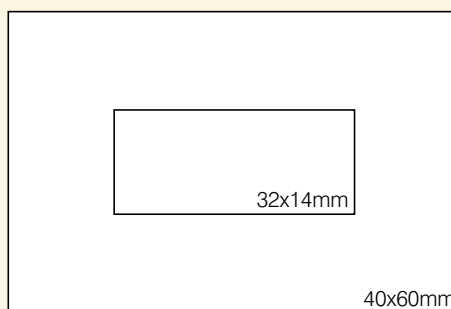

DATUŚ	bez płytki	
POLAN D 55		42x34mm
POLAN D 7		40x60mm

DATUŚ bez płytki

POLAN D 55

■ ■  
Datowniki automatyczne plastikowe szare i czarne - miesiące pisane słownie  
2003 MAR. 14

POLAN D 7

■ ■  
Datowniki automatyczne plastikowe czerwone i granatowe - miesiące pisane cyframi  
2003 -03- 14