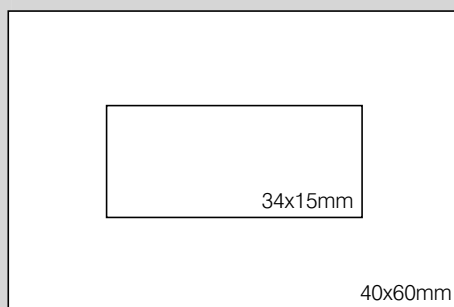

Datowniki automatyczne metalowe

WAGRAF 100		25x42mm
WAGRAF 110	bez płytki	
WAGRAF 140		40x60mm
WAGRAF D 30		30x42mm

Datowniki automatyczne metalowe pozwalają na zamieszczenie w odbiciu pieczętki

- daty
- oraz tekstu dowolnej treści.

+ tekst